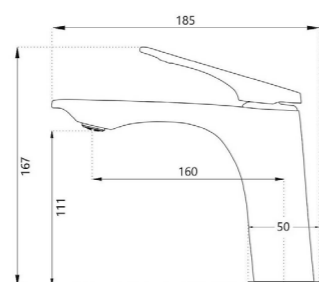

KG 2,1 кг

CRB22RP816-D

Смеситель для ванны, черный

KG 2,1 кг

CRB31RVZ816

Смеситель для кухни, черный

KG 1,8 кг

CRB32RF816