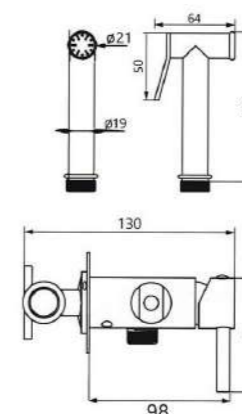

Гигиенический душ,
черный

KG 0,9 кг

ENGM30RV66