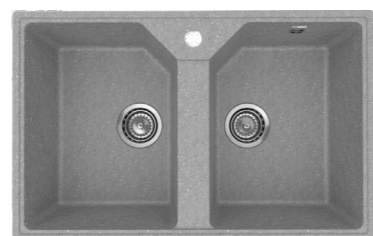

KT770-WH

серый