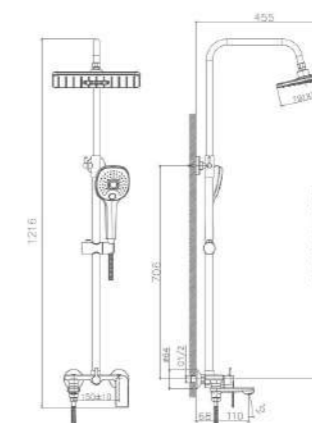

RI21RYN505
Душевая система,
хром

KG 5,8 кг

RIGM32RF505

Смеситель для раковины, оружейная сталь

KG 1,3 кг

RIGM22RF505

Смеситель для ванны, оружейная сталь

KG 2,1 кг