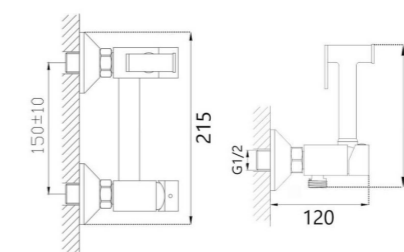

KG 0,9 кг

PB30RN69
Гигиенический душ,
черный

KG 1,1 кг

PS32RF19
Смеситель
для раковины,
сатин