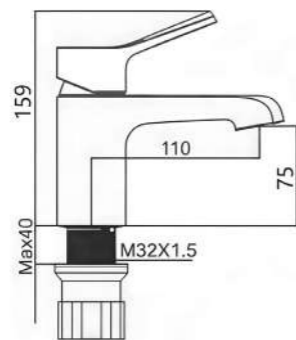

EA31RZZ163