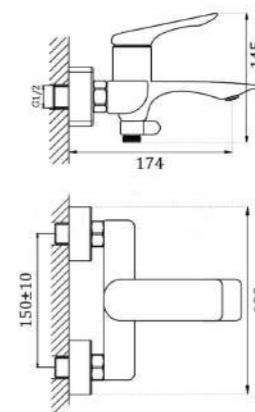

KG 2,7 кг

CR22RF816

Смеситель
для ванны,
хром

KG 2,1 кг

CR22RP816-D

Смеситель
для ванны,
хром

KG 2,1 кг

CR31RVZ816