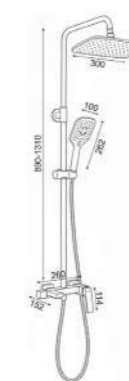

TR21RYN323

Душевая система, графит

KG 5,8 кг