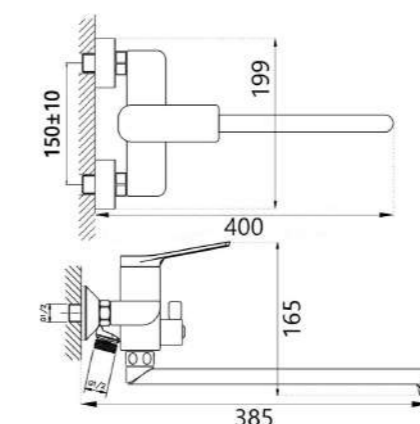

CRG22RF816

Смеситель
для ванны,
золотой сатин

2,1 кг

CRG22RP816-D

Смеситель
для ванны,
золотой сатин

2,1 кг

CRG31RVZ816

Смеситель
для кухни,
золотой сатин

1,8 кг

CRG32RF816

Смеситель
для раковины,
золотой сатин

1,6 кг

CRG21RYN816

Душевая система,
золотой сатин

5,8 кг