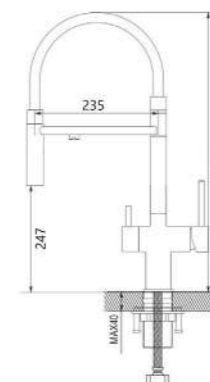

KG 2,7 кг

CA31RGF11
Смеситель
для кухни,
оружейная сталь