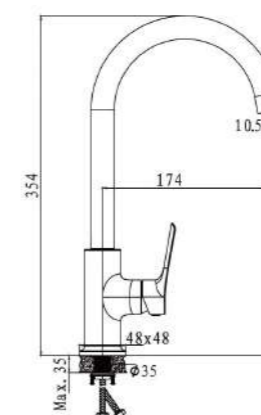

AS31RZZ792

Смеситель
для кухни,
хром

1,4 кг

ASGM31RZZ792

Смеситель
для кухни,
оружейная сталь

1,4 кг