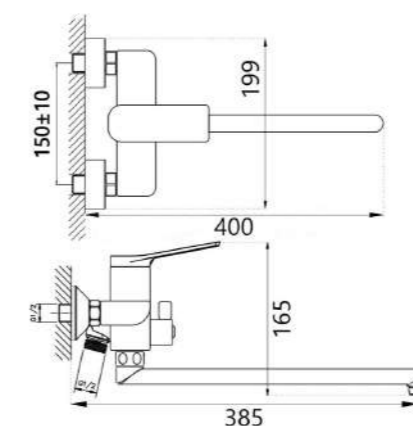

CRB22RF816

Смеситель для ванны, черный

KG 2,1 кг