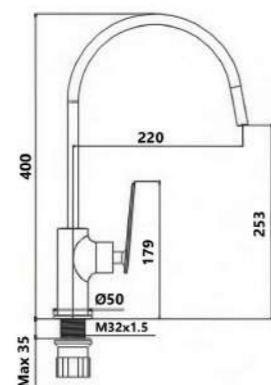

CAS31RGF19
Смеситель
для кухни,
сатин