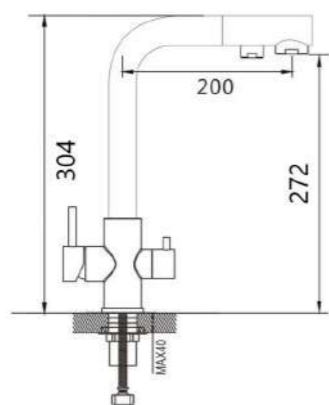

KG 2,2 кг

PC31RZF31

Смеситель
для кухни,
хром

KG 1,9 кг

PG31RZF15

Смеситель
для кухни,
золотой сатин

KG 1,9 кг