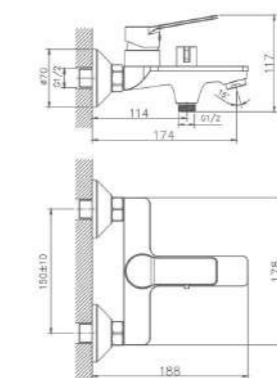

KG 1,9 кг

VA22RP572-D
Смеситель
для ванны,
хром