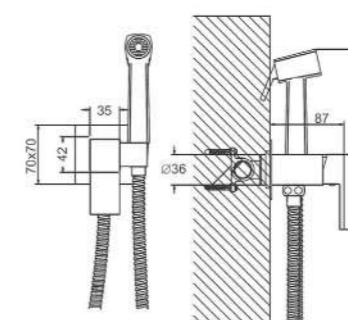

UMGL30RV23

Гигиенический душ,
золотой сатин