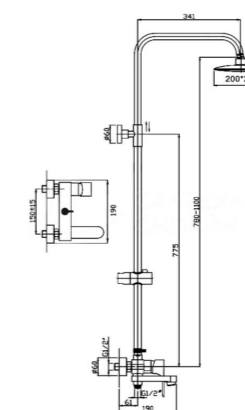

CRG21RYN816

Душевая система,
золотой сатин

5,8 кг