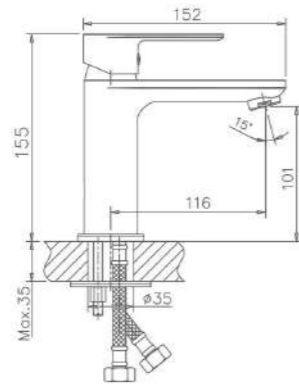

RI21RYN505
Душевая система,
хром

KG 5,8 кг

RIGM32RF505

Смеситель для раковины, оружейная сталь

KG 1,3 кг

RIGM22RF505

Смеситель для ванны, оружейная сталь

KG 2,1 кг