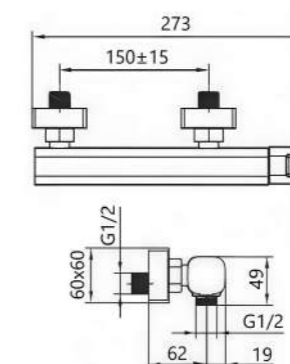

KG 2,2 кг

LR35R842
Смеситель
для душа,
хром

KG 1,7 кг

LR32RF842-V
Смеситель
для раковины,
хром