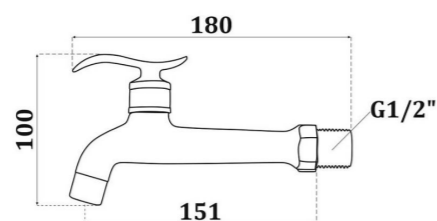

AV33R11
Кран
для бани и сауны,
бронза