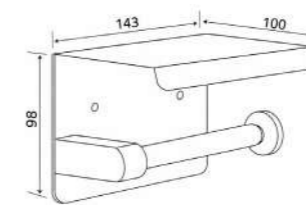

AC20Z8012

PB51P11
Держатель туалетной
бумаги Ritta,
черный

AC58R335-1

AC58R335-2

AC58R335-3

PB51P113
Держатель туалетной
бумаги Ritta,
хром

AC19P24015

AC19Z12560