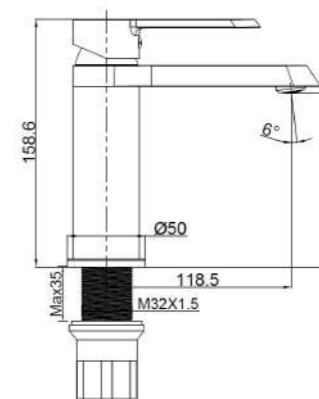

FR22RF328
Смеситель
для ванны,
хром

KG 2,0 кг