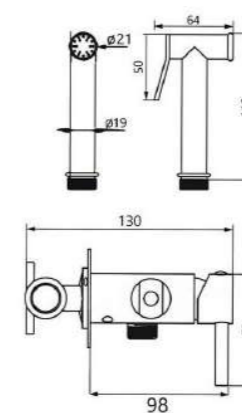

Гигиенический душ,
золотой сатин

KG 0,9 кг