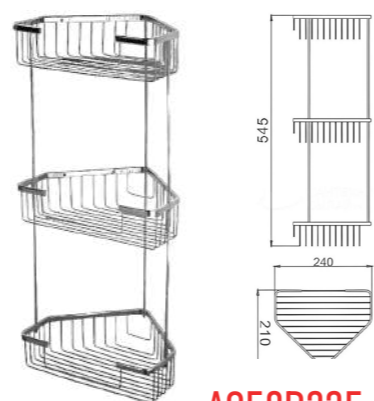

AC20Z8012

PB51P11
Держатель туалетной
бумаги Ritta,
черный

AC58R335-1

AC58R335-2

AC58R335-3

PB51P113
Держатель туалетной
бумаги Ritta,
хром

AC19P24015

AC19Z12560