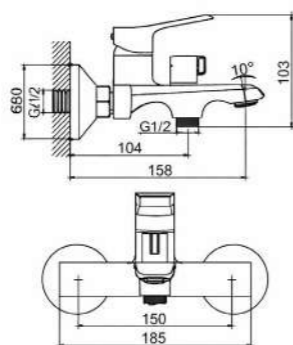

AS22RF792

Смеситель
для ванны,
хром

2,1 кг

ASGM22RF792

Смеситель
для ванны,
оружейная сталь

2,1 кг