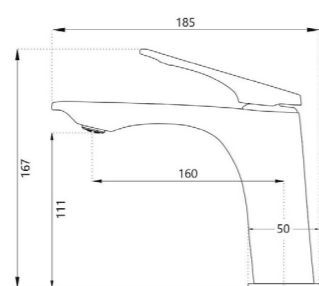

 1,8 кг

CRGM32RF816

Смеситель для раковины, оружейная сталь

 1,6 кг

CRGM21RYN816

Душевая система, оружейная сталь

 5,8 кг

CRG22RF816