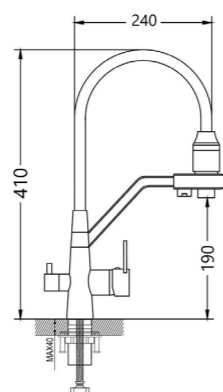

KG 0,9 кг

ENB31RGF17

Смеситель
для кухни,
черный

KG 1,9 кг

ENB30RV65