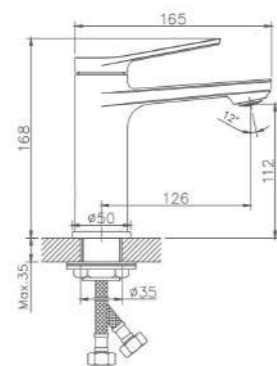

KG 1,4 кг

VAG32RF572
Смеситель
для раковины,
оружейная сталь

KG 1,4 кг

VA22RF572
Смеситель
для ванны,
хром

KG 1,9 кг

VAG22RF572
Смеситель
для ванны,
оружейная сталь

KG 1,9 кг

KG 2,0 кг

VAG22RP572-D
Смеситель
для ванны,
оружейная сталь

KG 2,0 кг

VA31RZZ572
Смеситель
для кухни,
хром

KG 1,8 кг

VAG31RZZ572
Смеситель
для кухни,
оружейная сталь

KG 1,8 кг