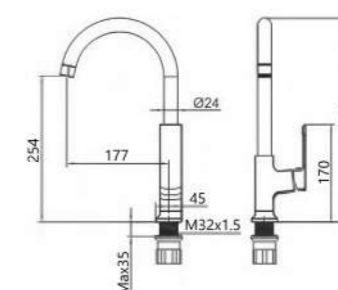

TR31RZZ323

Смеситель для кухни, графит

KG 1,4 кг

TR32RF323

Смеситель для раковины, графит

KG 1,3 кг