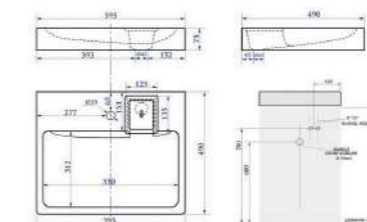

KA13SM78-844

Раковина над стиральной машиной, 595 мм

* сифон и кронштейны в комплекте