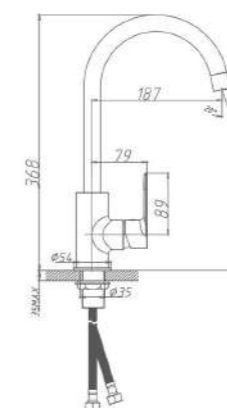

RI32RF505
Смеситель
для раковины,
хром

KG 1,3 кг

RI22RF505
Смеситель
для ванны,
хром

KG 2,1 кг

RI32RF505-V
Смеситель
для раковины,
хром

KG 1,9 кг

RI22RP505-D
Смеситель
для ванны,
хром

KG 2,1 кг

KG 2,0 кг

RI31RZZ505
Смеситель
для кухни,
хром

KG 1,6 кг

KG 1,3 кг

RI21RYN505
Душевая система,
хром

KG 5,8 кг