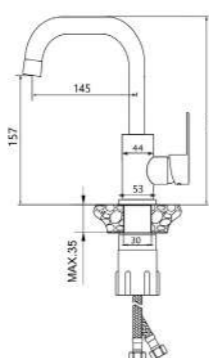

KG 0,9 кг

PR22RP270-D
Смеситель
для ванны,
хром

KG 2,5 кг