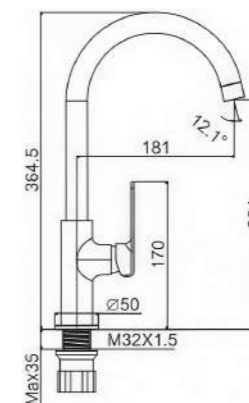

Душевая система, оружейная сталь

KG 5,8 кг

AR32RF845
Смеситель
для раковины,
хром

KG 1,0 кг

AR31RZZ845
Смеситель
для кухни,
хром

KG 2,1 кг

AR32RF845-V
Смеситель
для раковины,
хром

KG 1,3 кг