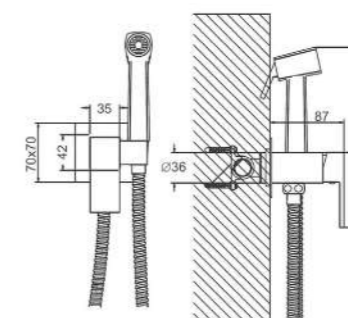

UMG30RV72

Гигиенический душ,
оружейная сталь