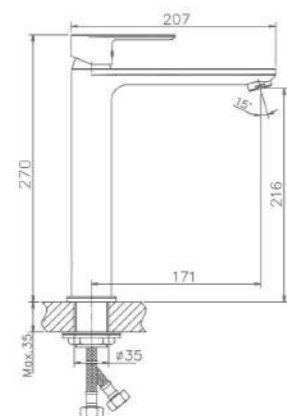

KG 2,1 кг

RI32RF505-V
Смеситель
для раковины,
хром

KG 1,9 кг

RI22RP505-D
Смеситель
для ванны,
хром

KG 2,1 кг