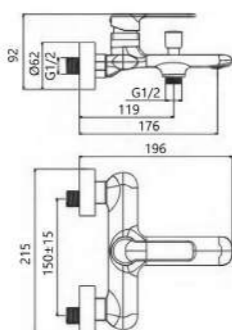

AR22RF845
Смеситель
для ванны,
хром