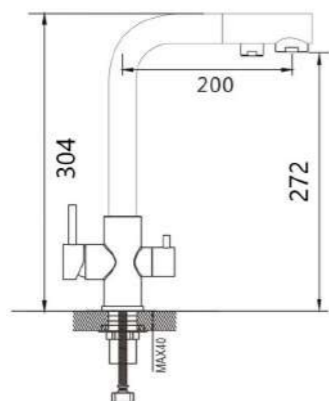

PB31RZF12
Смеситель
для кухни,
черный

KG 1,9 кг

PB31RGF71

Смеситель
для кухни,
черный