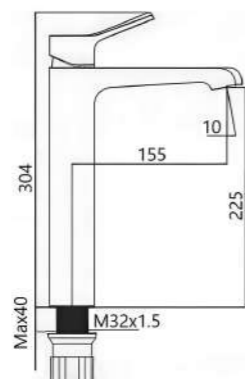

Смеситель для кухни, хром

KG 1,3 кг

EA32RF163-V

Смеситель для раковины, хром

KG 1,7 кг