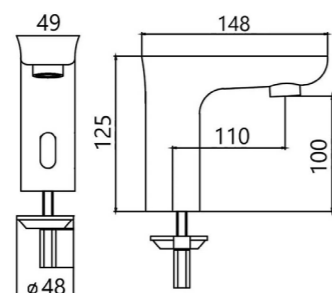

SE32SF15

Смеситель
для раковины,
хром

сенсор

1,9 кг