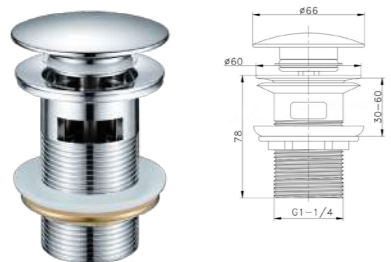

AC20Z8012

PB51P11
Держатель туалетной
бумаги Ritta,
черный

AC58R335-1

AC58R335-2

AC58R335-3

PB51P113
Держатель туалетной
бумаги Ritta,
хром

AC19P24015

AC19Z12560