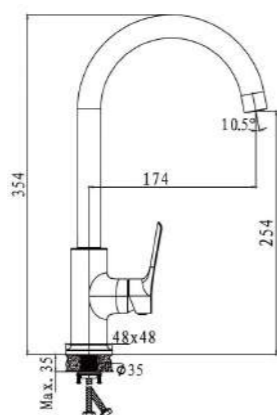

AS32RF792-H

Смеситель
для раковины,
хром

1,5 кг

AS32RF792

Смеситель
для раковины,
оружейная сталь

1,5 кг

AS22RF792

Смеситель
для ванны,
хром

2,1 кг

ASGM22RF792

Смеситель
для ванны,
оружейная сталь

2,1 кг

AS31RZZ792

Смеситель
для кухни,
хром

1,4 кг

ASGM31RZZ792

Смеситель
для кухни,
оружейная сталь

1,4 кг

SE32SF15

Смеситель
для раковины,
хром

сенсор

1,9 кг