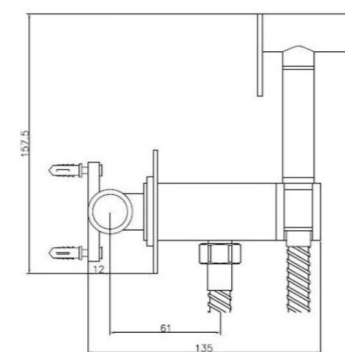

RIGM30PV55

Гигиенический душ прогрессивный, оружейная сталь

KG 1,3 кг