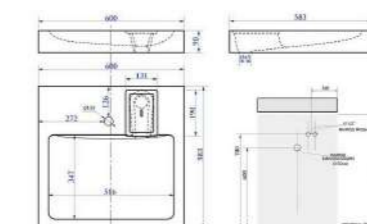

бежевый

MR570-BE

KA13SM78-844

Раковина над стиральной машиной, 595 мм

* сифон и кронштейны в комплекте

KA13SM26-844

Раковина над стиральной машиной, 600 мм

* сифон и кронштейны в комплекте