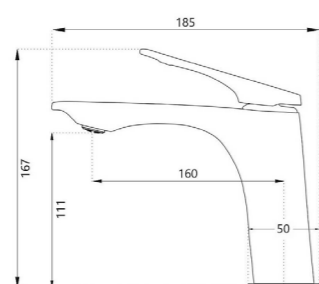

CR22RP816-D

Смеситель
для ванны,
хром

KG 2,1 кг

CR31RVZ816

Смеситель
для кухни,
хром

KG 1,8 кг

CR32RF816

Смеситель
для раковины,
хром

KG 1,6 кг