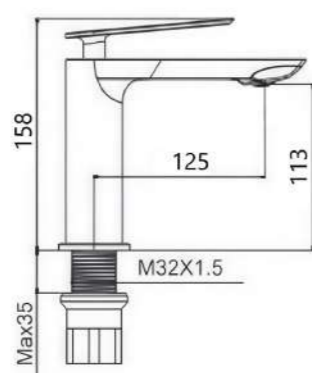

CP32RF847
Смеситель
для раковины,
золотой сатин