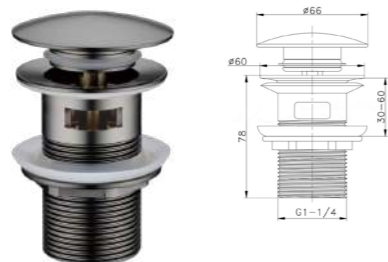

AC20Z8012

PB51P11
Держатель туалетной
бумаги Ritta,
черный

AC58R335-1

AC58R335-2

AC58R335-3

PB51P113
Держатель туалетной
бумаги Ritta,
хром

AC19P24015

AC19Z12560