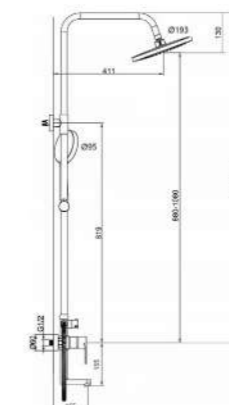

EA21RYN163

Душевая система, хром

KG 5,1 кг