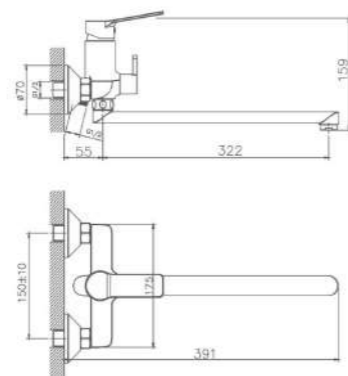

KG 1,9 кг

VA22RP572-D
Смеситель
для ванны,
хром