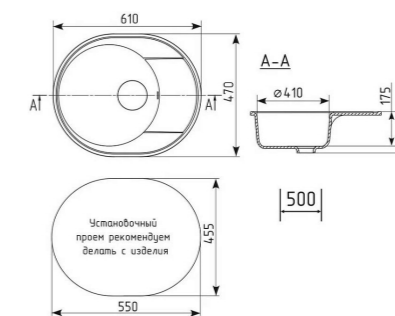

черный

KT575-BL

Кухонная мойка из искусственного камня
* поставляется без сифона

черный

KT610-BL

Кухонная мойка из искусственного камня
* поставляется без сифона

белый

KT575-WH