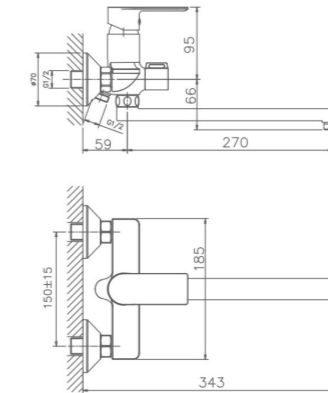

RIGM32RF505-V

Смеситель для раковины, оружейная сталь

KG 1,9 кг

RIGM22RP505-D

Смеситель для ванны, оружейная сталь

KG 2,1 кг

RIGM32RF505-G

Смеситель для раковины, оружейная сталь