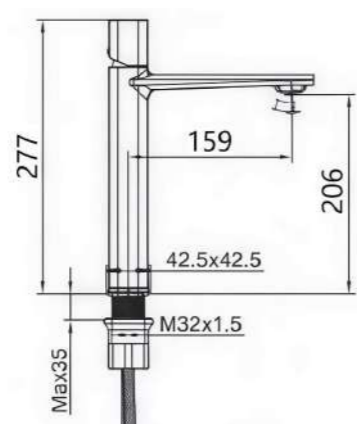

KG 2,9 кг

LR22RF842
Смеситель
для ванны,
хром

KG 2,2 кг

LR35R842
Смеситель
для душа,
хром

KG 1,7 кг

LR32RF842-V
Смеситель
для раковины,
хром

KG 1,7 кг

LR34R842
Смеситель
для биде,
хром