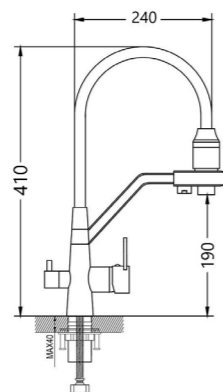

EN31RGF15
Смеситель
для кухни,
хром