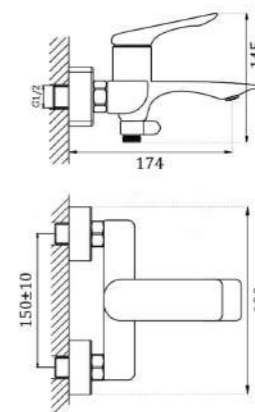

CRG22RF816

Смеситель
для ванны,
золотой сатин

2,1 кг

CRG22RP816-D

Смеситель
для ванны,
золотой сатин

2,1 кг