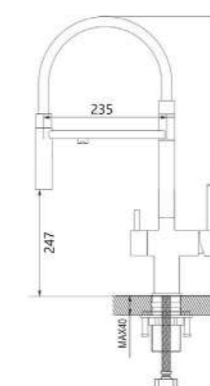

KG 2,7 кг

CAG31RGF18
Смеситель
для кухни,
золотой сатин