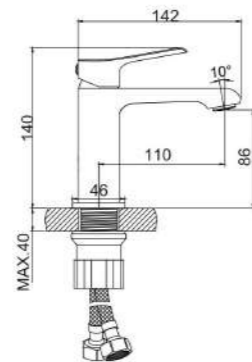

PB32RP56
Смеситель
для раковины,
черный

KG 0,9 кг

PB30RN69
Гигиенический душ,
черный

KG 1,1 кг

PS32RF19
Смеситель
для раковины,
сатин

KG 0,8 кг

PB21RYN56
Душевая система,
черный
нерж.сталь

KG 4,1 кг