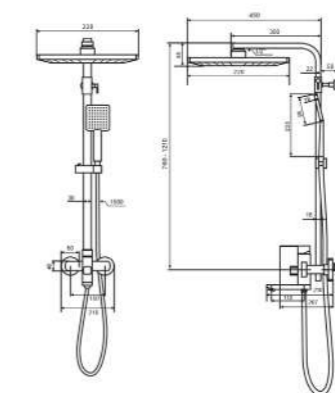

PB32RP56
Смеситель
для раковины,
черный

KG 0,9 кг

PB30RN69
Гигиенический душ,
черный

KG 1,1 кг

PS32RF19
Смеситель
для раковины,
сатин

KG 0,8 кг

PB21RYN56
Душевая система,
черный
нерж.сталь

KG 4,1 кг