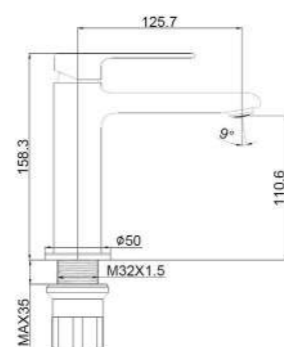

TR31RZZ323

Смеситель для кухни, графит

KG 1,4 кг

TR32RF323

Смеситель для раковины, графит

KG 1,3 кг