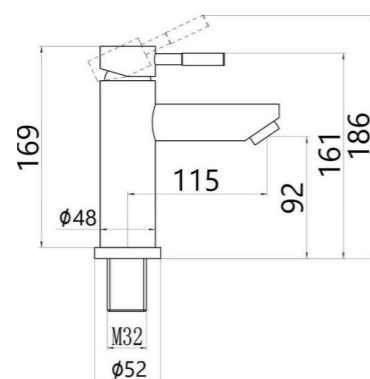

KG 0,8 кг

PB21RYN56
Душевая система,
черный
нерж.сталь