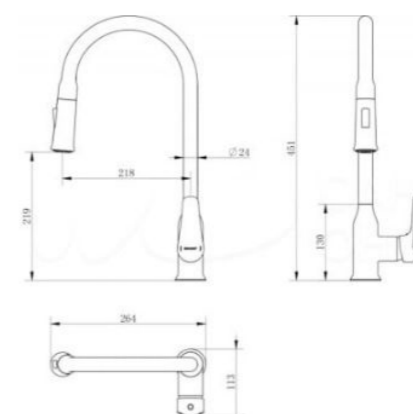

 1,8 кг

CRGM32RF816

Смеситель для раковины, оружейная сталь

 1,6 кг

CRGM21RYN816

Душевая система, оружейная сталь

 5,8 кг

CRG22RF816