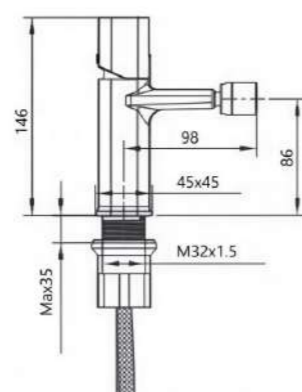

KG 2,9 кг

LR22RF842
Смеситель
для ванны,
хром

KG 2,2 кг

LR35R842
Смеситель
для душа,
хром

KG 1,7 кг

LR32RF842-V
Смеситель
для раковины,
хром

KG 1,7 кг

LR34R842
Смеситель
для биде,
хром