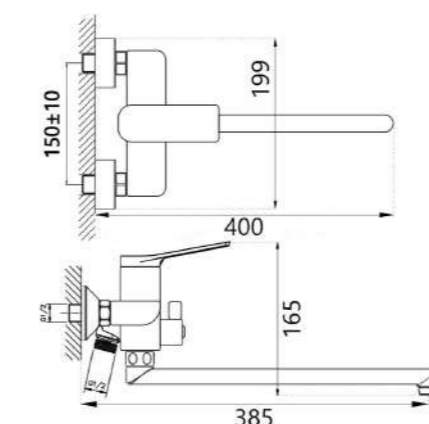

KG 2,7 кг

CR22RF816

Смеситель
для ванны,
хром

KG 2,1 кг

CR22RP816-D

Смеситель
для ванны,
хром

KG 2,1 кг

CR31RVZ816