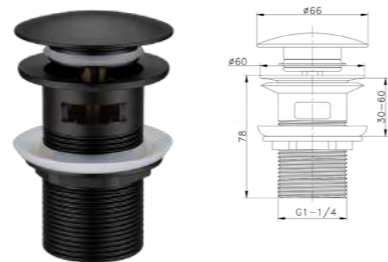

AC20Z8012

PB51P11
Держатель туалетной
бумаги Ritta,
черный

AC58R335-1

AC58R335-2

AC58R335-3

PB51P113
Держатель туалетной
бумаги Ritta,
хром

AC19P24015

AC19Z12560