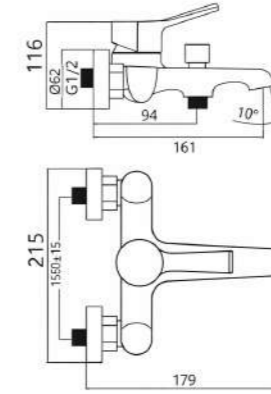

Смеситель для ванны, хром

KG 1,9 кг

EA32RP163-D

Смеситель для ванны, хром

KG 2,2 кг

Смеситель для раковины, хром

KG 1,0 кг