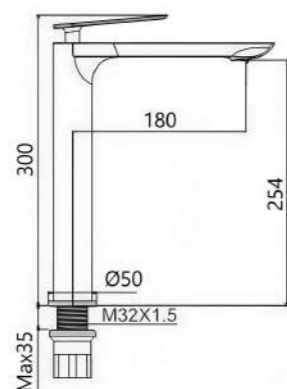

KG 1,2 кг

CP32RF847-V
Смеситель
для раковины,
золотой сатин

KG 1,7 кг

CP31RZZ847
Смеситель
для кухни,
золотой сатин

KG 1,5 кг