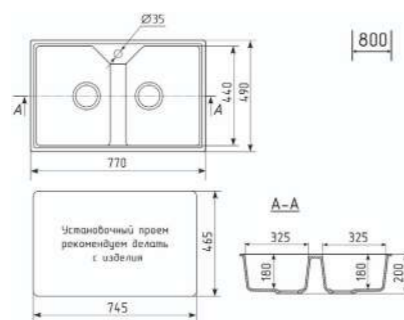

серый

KT735-GR

бежевый

KT735-BE

черный

KT770-BL

Кухонная мойка из искусственного камня
* поставляется без сифона

белый