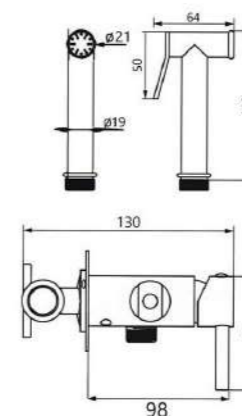

KG 0,9 кг

LR21RYN842
Душевая система,
хром

KG 5,1 кг

EN31RGF15
Смеситель
для кухни,
хром

KG 1,9 кг

EN30RV64

Гигиенический душ,
хром

KG 0,9 кг