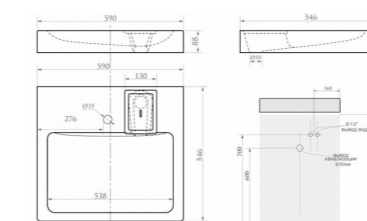

бежевый

MR570-BE

KA13SM78-844

Раковина над стиральной машиной, 595 мм

* сифон и кронштейны в комплекте

KA13SM26-844

Раковина над стиральной машиной, 600 мм

* сифон и кронштейны в комплекте