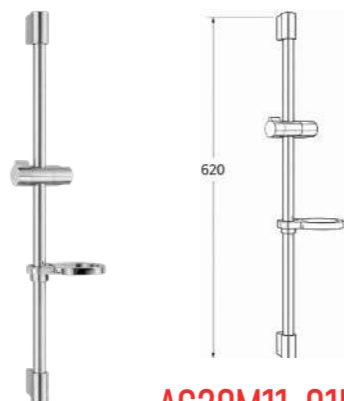

PB51P113
Держатель туалетной
бумаги Ritta,
хром

AS58N33
Ершик
для туалета Alessia,
сатин