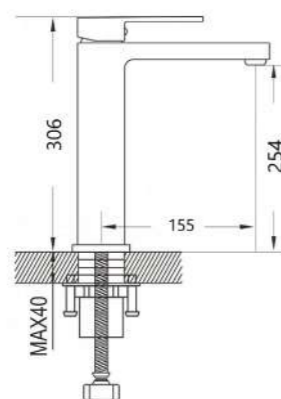

Нерж. сталь

Латунь

UM30RV68

Гигиенический душ,
хром

KG 1,4 кг

UMB30RV67

Гигиенический душ,
черный

KG 1,4 кг

UMG30RV72

Гигиенический душ,
оружейная сталь

KG 1,4 кг

UMB32RF51

Смеситель
для раковины,
черный

KG 1,0 кг

UMB32RF52

Смеситель
для раковины,
черный

KG 1,3 кг

UMGL30RV23

Гигиенический душ,
золотой сатин

KG 1,4 кг