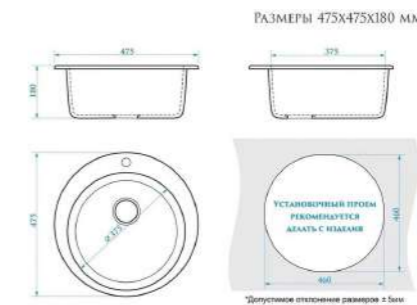

черный

MR645-BL

Кухонная мойка из искусственного камня

* сифон в комплекте

черный

MR475-BL

Кухонная мойка из искусственного камня

* сифон в комплекте