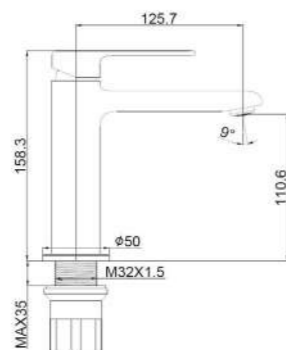

KG 1,0 кг

AR31RZZ845
Смеситель
для кухни,
хром