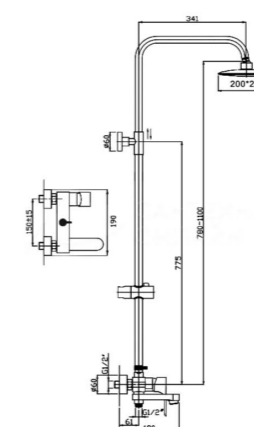

CRB21RYN816

Душевая система, черный

KG 5,8 кг