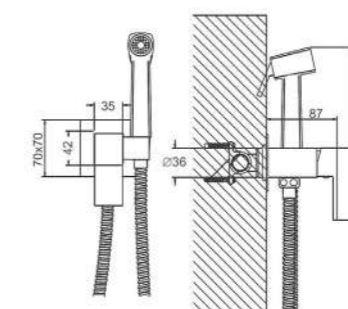

UM30RV68

Гигиенический душ,
хром