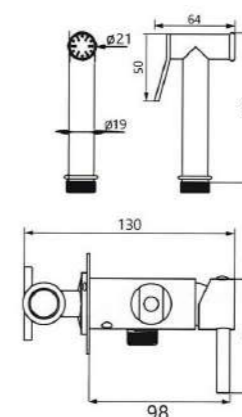

Гигиенический душ,
оружейная сталь

KG 0,9 кг

ENG31RGF13