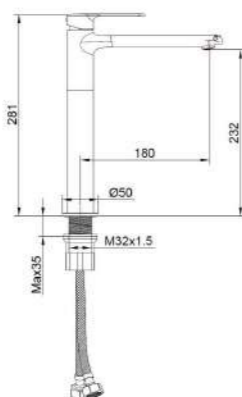

Душевая система, оружейная сталь

KG 5,8 кг

AR32RF845
Смеситель
для раковины,
хром

KG 1,0 кг

AR31RZZ845
Смеситель
для кухни,
хром

KG 2,1 кг

AR32RF845-V
Смеситель
для раковины,
хром

KG 1,3 кг