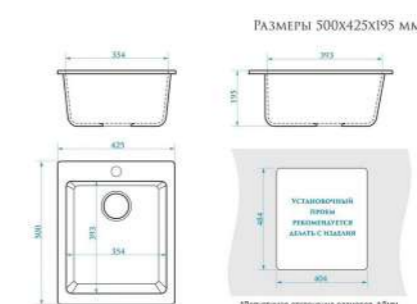

черный

MR645-BL

Кухонная мойка из искусственного камня

* сифон в комплекте

черный

MR475-BL

Кухонная мойка из искусственного камня

* сифон в комплекте

белый

MR645-WH

серый

MR645-GR

бежевый

MR645-BE

белый

MR475-WH

серый

MR475-GR

бежевый

MR475-BE

черный

MR510-BL

Кухонная мойка из искусственного камня

* сифон в комплекте

черный

MR425-BL

Кухонная мойка из искусственного камня

* сифон в комплекте

белый

MR510-WH

серый

MR510-GR

бежевый

MR510-BE

белый

MR425-WH

серый

MR425-GR

бежевый

MR425-BE