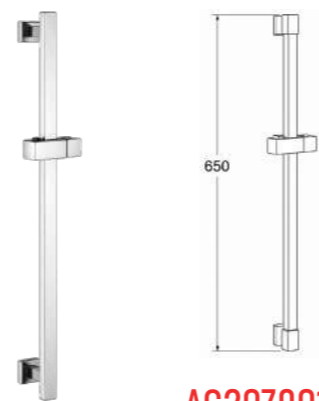

Смеситель
для кухни,
оружейная сталь

1,4 кг

SE32SF15

Смеситель
для раковины,
хром

сенсор

1,9 кг

AC20M3052

AC20M11-015