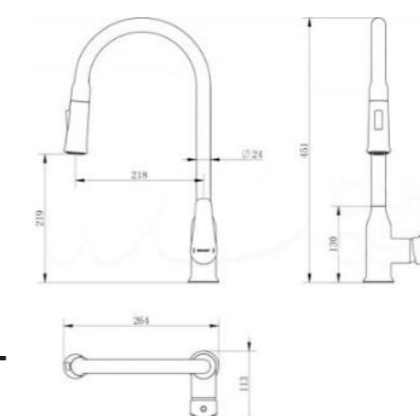

CRG31RVZ816

Смеситель
для кухни,
золотой сатин

1,8 кг

CRG32RF816

Смеситель
для раковины,
золотой сатин

1,6 кг