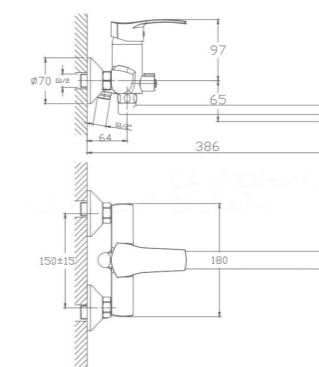

KG 0,9 кг

PR22RP270-D
Смеситель
для ванны,
хром

KG 2,5 кг