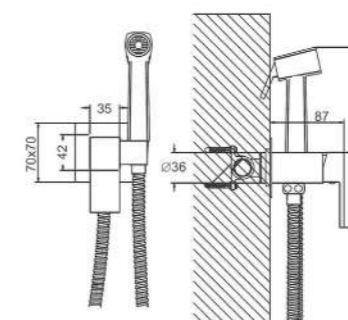

Нерж. сталь

Латунь

UM30RV68

Гигиенический душ,
хром

KG 1,4 кг

UMB30RV67

Гигиенический душ,
черный

KG 1,4 кг

UMG30RV72

Гигиенический душ,
оружейная сталь

KG 1,4 кг

UMB32RF51

Смеситель
для раковины,
черный

KG 1,0 кг

UMB32RF52

Смеситель
для раковины,
черный

KG 1,3 кг

UMGL30RV23

Гигиенический душ,
золотой сатин

KG 1,4 кг