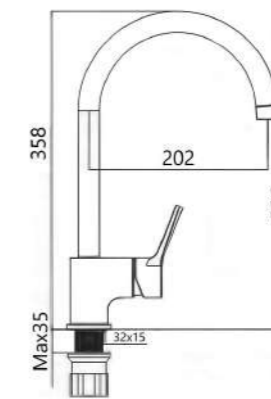

Смеситель для кухни, хром

KG 1,3 кг

EA32RF163-V

Смеситель для раковины, хром

KG 1,7 кг