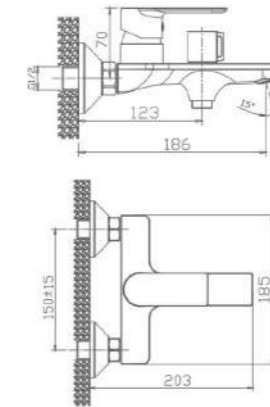

RI21RYN505
Душевая система,
хром

KG 5,8 кг

RIGM32RF505

Смеситель для раковины, оружейная сталь

KG 1,3 кг

RIGM22RF505

Смеситель для ванны, оружейная сталь

KG 2,1 кг