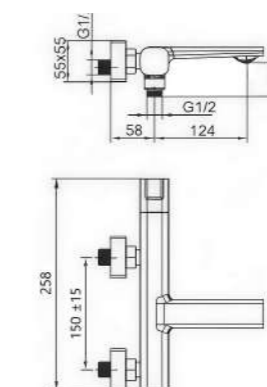

KG 2,9 кг

LR22RF842
Смеситель
для ванны,
хром