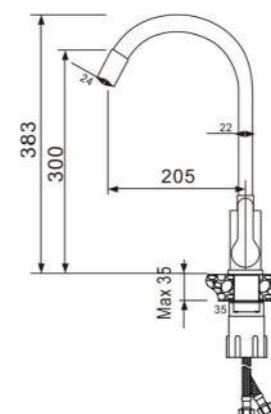

PS32RP55
Смеситель
для раковины,
сатин