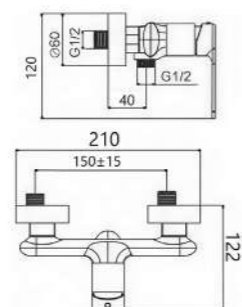

KG 1,0 кг

AR31RZZ845
Смеситель
для кухни,
хром

KG 2,1 кг

AR32RF845-V
Смеситель
для раковины,
хром

KG 1,3 кг

AR21RYN845
Душевая система,
хром

KG 5,1 кг

AR22RF845
Смеситель
для ванны,
хром

KG 1,8 кг

AR21RZN845-1
Душевая система
без излива,
хром

KG 5,1 кг

AR35R845
Смеситель
для душа,
хром

KG 1,5 кг