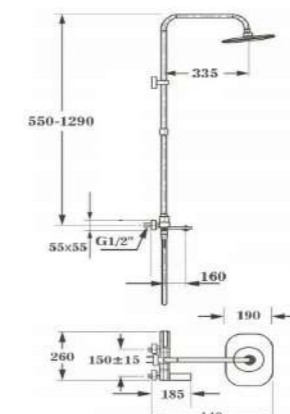

LR21RYN842
Душевая система,
хром

KG 5,1 кг