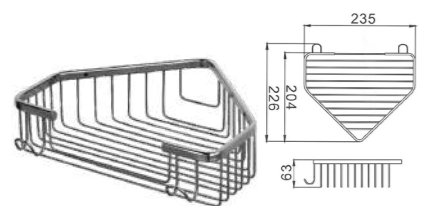

PB51P113
Держатель туалетной
бумаги Ritta,
хром

AS58N33
Ершик
для туалета Alessia,
сатин