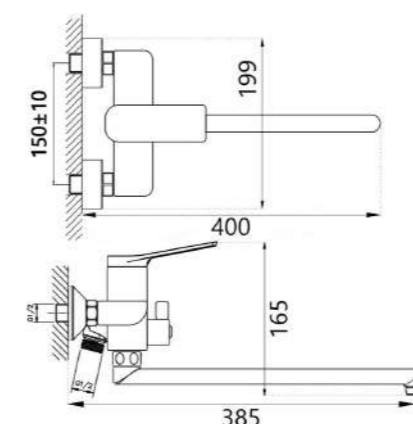

CRGM22RF816

Смеситель для ванны, оружейная сталь

2,1 кг

CRGM22RP816-D

Смеситель для ванны, оружейная сталь

2,1 кг