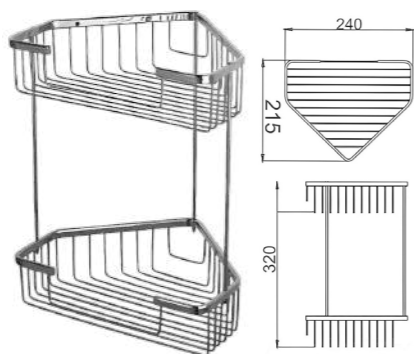

AC20M11-015

AC58R335-1

AC58R335-2