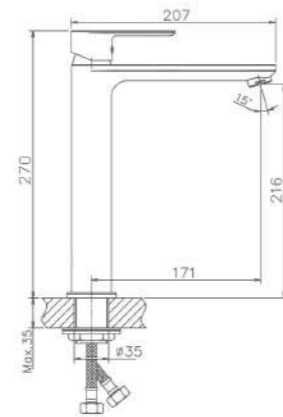

RIGM32RF505-V

Смеситель для раковины, оружейная сталь

KG 1,9 кг