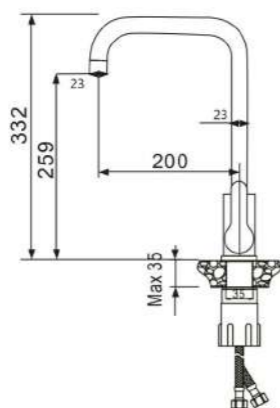

KG 1,5 кг

PC31RGZ32
Смеситель
для кухни,
хром

KG 1,5 кг