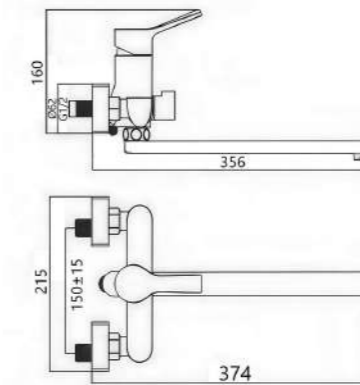

Смеситель для ванны, хром

KG 1,9 кг

EA32RP163-D

Смеситель для ванны, хром

KG 2,2 кг

Смеситель для раковины, хром

KG 1,0 кг