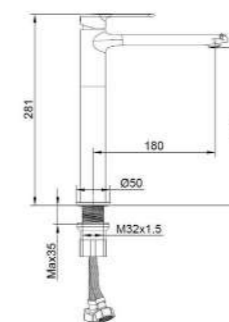

TR32RF323-V

Смеситель для раковины, графит

KG 1,8 кг

TR22RF323

Смеситель для ванны, графит

KG 2,1 кг