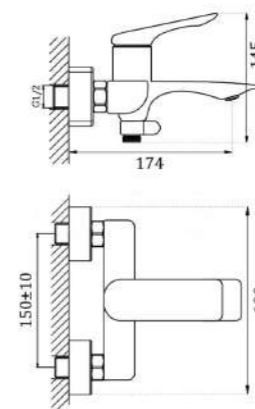

CRGM22RF816

Смеситель для ванны, оружейная сталь

2,1 кг

CRGM22RP816-D

Смеситель для ванны, оружейная сталь

2,1 кг