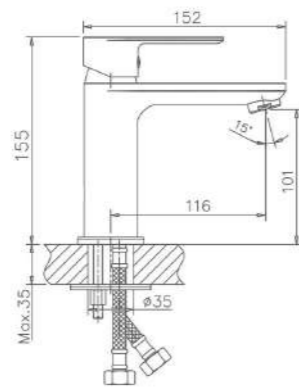

RI32RF505
Смеситель
для раковины,
хром

KG 1,3 кг

RI22RF505
Смеситель
для ванны,
хром