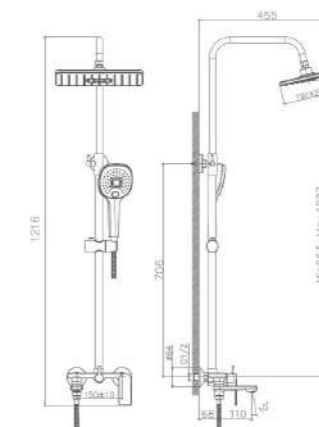

RIGM21RYN505

Душевая система, оружейная сталь

KG 5,8 кг