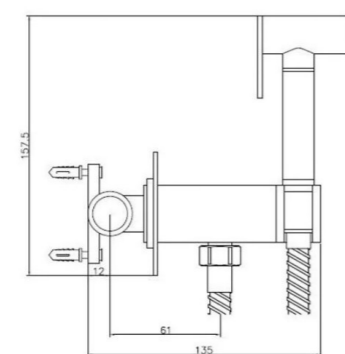

RI21RYN505
Душевая система,
хром

KG 5,8 кг

RIGM32RF505

Смеситель для раковины, оружейная сталь

KG 1,3 кг

RIGM22RF505

Смеситель для ванны, оружейная сталь

KG 2,1 кг