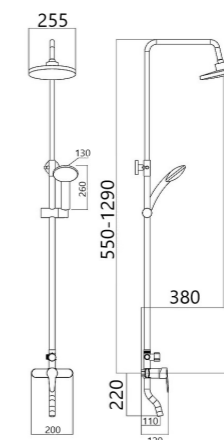

Душевая система, оружейная сталь

KG 5,8 кг

AR32RF845
Смеситель
для раковины,
хром

KG 1,0 кг

AR31RZZ845
Смеситель
для кухни,
хром

KG 2,1 кг

AR32RF845-V
Смеситель
для раковины,
хром

KG 1,3 кг