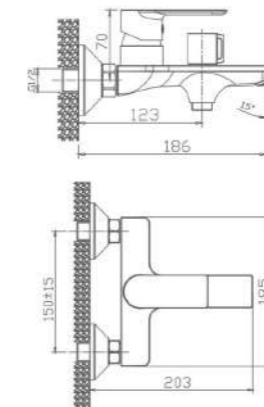

RI32RF505
Смеситель
для раковины,
хром

KG 1,3 кг

RI22RF505
Смеситель
для ванны,
хром

KG 2,1 кг

RI32RF505-V
Смеситель
для раковины,
хром

KG 1,9 кг

RI22RP505-D
Смеситель
для ванны,
хром

KG 2,1 кг

KG 2,0 кг

RI31RZZ505
Смеситель
для кухни,
хром

KG 1,6 кг

KG 1,3 кг

RI21RYN505
Душевая система,
хром

KG 5,8 кг