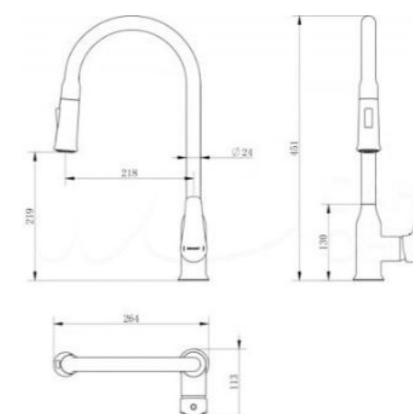

CRB22RP816-D

Смеситель для ванны, черный

KG 2,1 кг

CRB31RVZ816

Смеситель для кухни, черный

KG 1,8 кг

CRB32RF816

Смеситель для раковины, черный

KG 1,6 кг