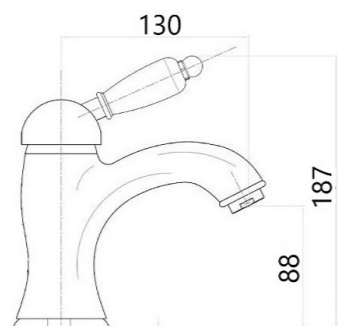

AR21RYN845
Душевая система,
хром

KG 5,1 кг

AR22RF845
Смеситель
для ванны,
хром

KG 1,8 кг

AR21RZN845-1
Душевая система
без излива,
хром

KG 5,1 кг

AR35R845
Смеситель
для душа,
хром

KG 1,5 кг