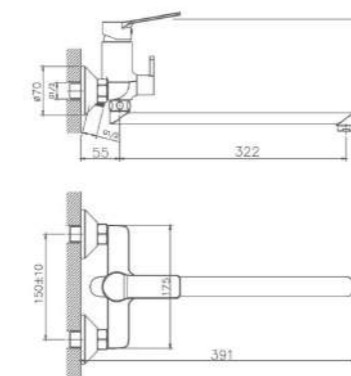

KG 2,0 кг

VAG22RP572-D
Смеситель
для ванны,
оружейная сталь

KG 2,0 кг

VA31RZZ572
Смеситель
для кухни,
хром