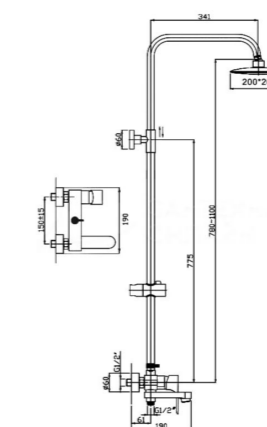

CR21RYN816

Душевая система,
хром

KG 5,8 кг