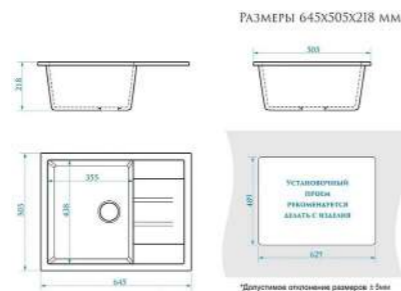

черный

MR645-BL

Кухонная мойка из искусственного камня

* сифон в комплекте

черный

MR475-BL

Кухонная мойка из искусственного камня

* сифон в комплекте

белый

MR645-WH

серый

MR645-GR

бежевый

MR645-BE

белый

MR475-WH

серый

MR475-GR

бежевый

MR475-BE

черный

MR510-BL

Кухонная мойка из искусственного камня

* сифон в комплекте

черный

MR425-BL

Кухонная мойка из искусственного камня

* сифон в комплекте

белый

MR510-WH

серый

MR510-GR

бежевый

MR510-BE

белый

MR425-WH

серый

MR425-GR

бежевый

MR425-BE