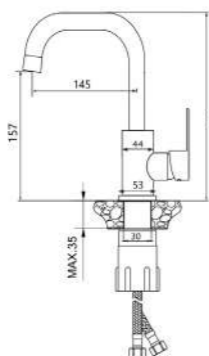

PB32RP56
Смеситель
для раковины,
черный