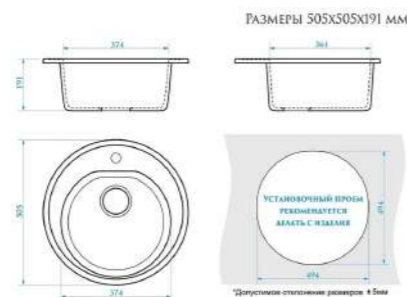

серый

MR475-GR

бежевый

MR475-BE

черный

MR510-BL

Кухонная мойка из искусственного камня

* сифон в комплекте