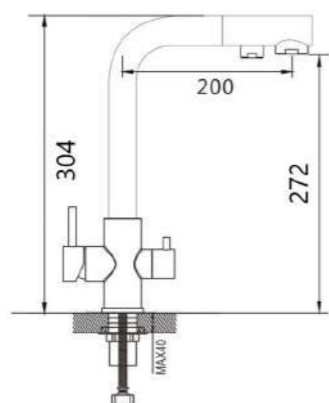

Смеситель
для кухни,
белый

KG 1,9 кг