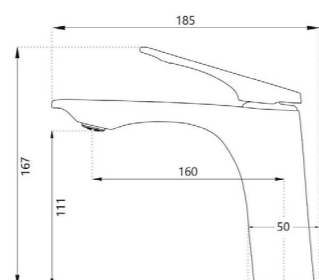

CRG31RVZ816

Смеситель
для кухни,
золотой сатин

1,8 кг

CRG32RF816

Смеситель
для раковины,
золотой сатин

1,6 кг