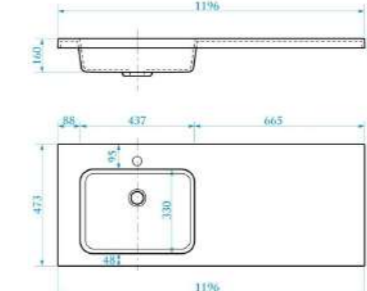

KA13SM120-844L

KA13SM121-844R

Раковина над стиральной машиной

* сифон и кронштейны в комплекте