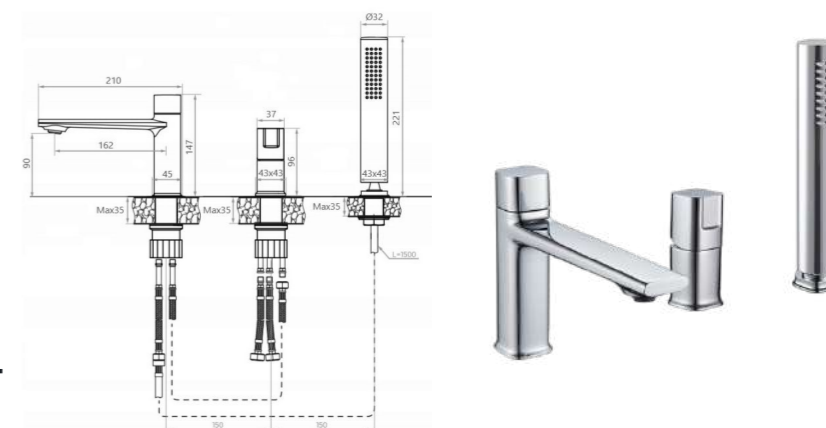

KG 2,9 кг

LR22RF842
Смеситель
для ванны,
хром

KG 2,2 кг

LR35R842
Смеситель
для душа,
хром

KG 1,7 кг