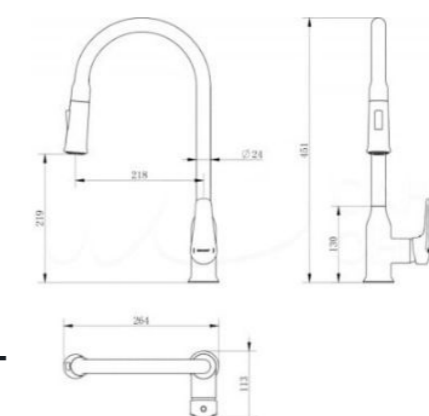

CR22RP816-D

Смеситель
для ванны,
хром

KG 2,1 кг

CR31RVZ816

Смеситель
для кухни,
хром

KG 1,8 кг

CR32RF816

Смеситель
для раковины,
хром

KG 1,6 кг