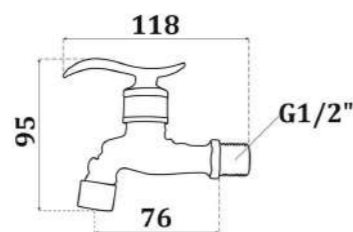

AV32RF53
Смеситель
для раковины,
бронза

KG 1,3 кг

AV33R11
Кран
для бани и сауны,
бронза

KG 0,5 кг

AV33R12
Кран
для бани и сауны,
бронза

KG 0,3 кг

AV33R13
Кран
для бани и сауны,
бронза

KG 0,3 кг