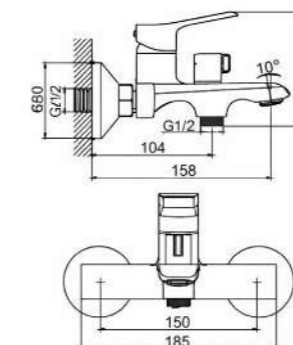

AS22RF792

Смеситель
для ванны,
хром

2,1 кг

ASGM22RF792

Смеситель
для ванны,
оружейная сталь

2,1 кг