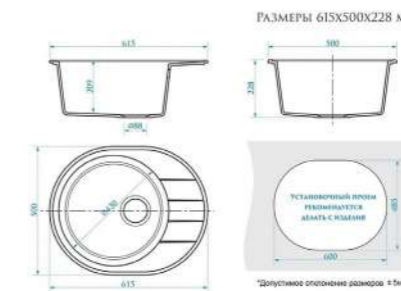

KT770-WH

серый

KT770-GR

бежевый

KT770-BE

черный

MR615-BL

Кухонная мойка из искусственного камня
* сифон в комплекте