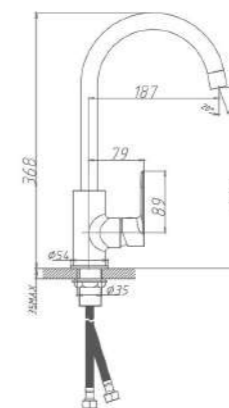

RIGM31RZZ505

Смеситель для кухни, оружейная сталь

KG 1,6 кг