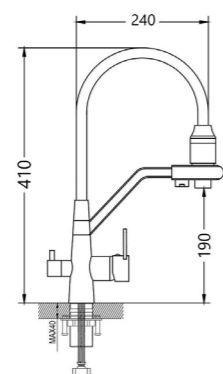

Смеситель
для кухни,
золотой сатин

KG 1,9 кг

ENG30RV67