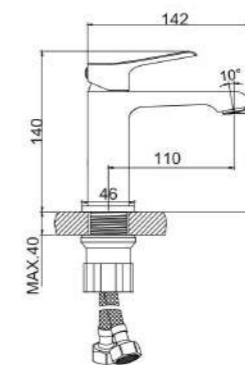

AS32RF792-H

Смеситель
для раковины,
хром

1,5 кг

AS32RF792

Смеситель
для раковины,
оружейная сталь

1,5 кг

AS22RF792

Смеситель
для ванны,
хром