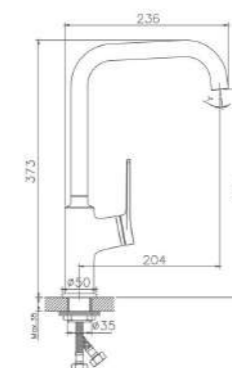

KG 1,4 кг

VAG32RF572
Смеситель
для раковины,
оружейная сталь

KG 1,4 кг

VA22RF572
Смеситель
для ванны,
хром

KG 1,9 кг

VAG22RF572
Смеситель
для ванны,
оружейная сталь

KG 1,9 кг

KG 2,0 кг

VAG22RP572-D
Смеситель
для ванны,
оружейная сталь

KG 2,0 кг

VA31RZZ572
Смеситель
для кухни,
хром

KG 1,8 кг

VAG31RZZ572
Смеситель
для кухни,
оружейная сталь

KG 1,8 кг