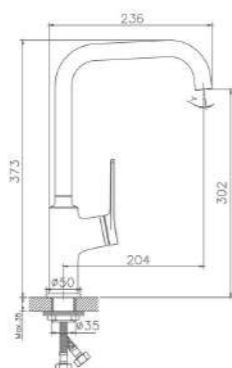

KG 1,8 кг

VAG31RZZ572
Смеситель
для кухни,
оружейная сталь