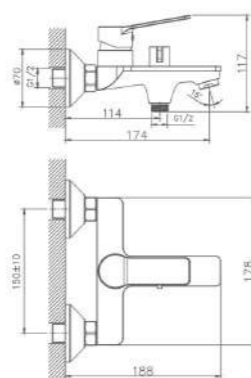

KG 1,4 кг

VAG32RF572
Смеситель
для раковины,
оружейная сталь

KG 1,4 кг

VA22RF572
Смеситель
для ванны,
хром

KG 1,9 кг

VAG22RF572
Смеситель
для ванны,
оружейная сталь

KG 1,9 кг

VA22RP572-D
Смеситель
для ванны,
хром