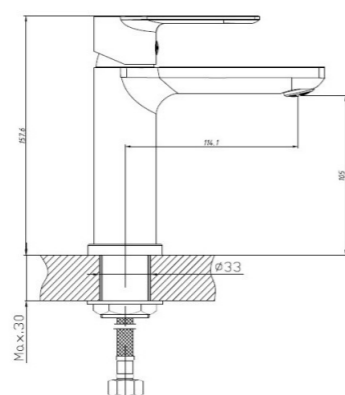

RI32RF505-G
Смеситель
для раковины,
хром

KG 2,0 кг

RI31RZZ505
Смеситель
для кухни,
хром

KG 1,6 кг