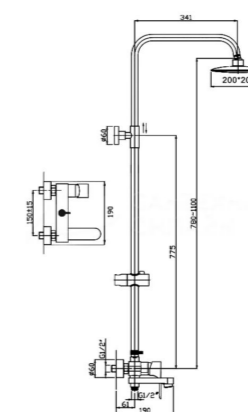

 1,8 кг

CRGM32RF816

Смеситель для раковины, оружейная сталь

 1,6 кг

CRGM21RYN816

Душевая система, оружейная сталь

 5,8 кг

CRG22RF816