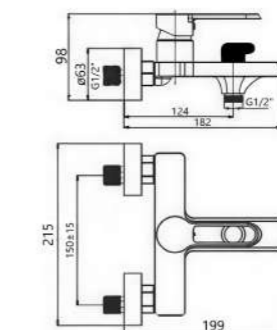

FR22RF328
Смеситель
для ванны,
хром

KG 2,0 кг