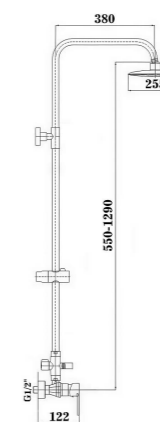

KG 1,8 кг

AR21RZN845-1
Душевая система
без излива,
хром

KG 5,1 кг