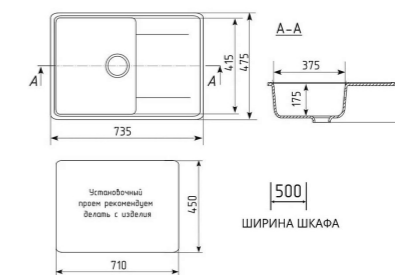

бежевый

KT610-BE

черный

KT600-BL

Кухонная мойка из искусственного камня
* поставляется без сифона

черный

KT735-BL

Кухонная мойка из искусственного камня
* поставляется без сифона