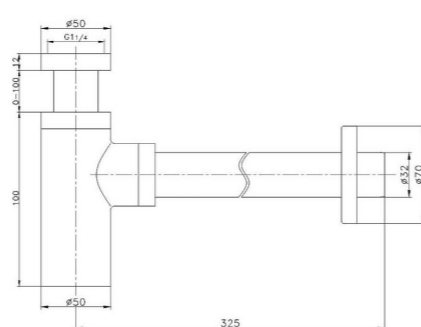

PB51P113
Держатель туалетной
бумаги Ritta,
хром

AS58N33
Ершик
для туалета Alessia,
сатин