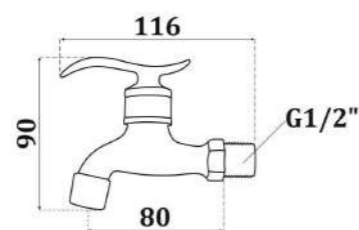

KG 0,5 кг

AV33R12
Кран
для бани и сауны,
бронза

KG 0,3 кг

AV33R13
Кран
для бани и сауны,
бронза