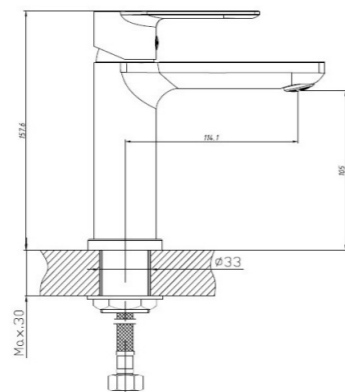

RIGM32RF505-V

Смеситель для раковины, оружейная сталь

KG 1,9 кг

RIGM22RP505-D

Смеситель для ванны, оружейная сталь

KG 2,1 кг

RIGM32RF505-G

Смеситель для раковины, оружейная сталь