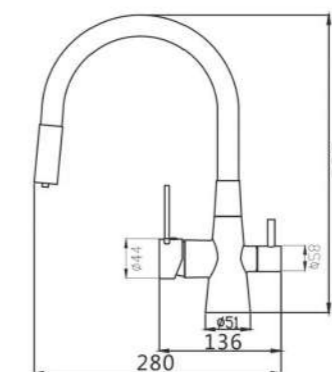

Гигиенический душ,
золотой сатин

KG 1,4 кг

PB31RZF12
Смеситель
для кухни,
черный

KG 1,9 кг

PB31RGF71

Смеситель
для кухни,
черный

KG 2,2 кг

PC31RZF31