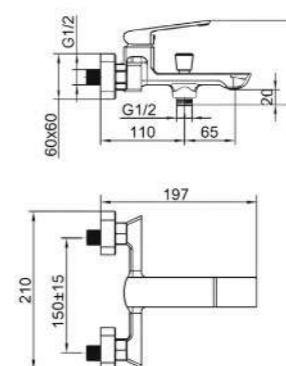

TR32RF323-V

Смеситель для раковины, графит

KG 1,8 кг

TR22RF323

Смеситель для ванны, графит

KG 2,1 кг