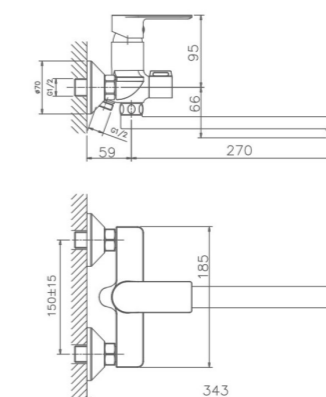

KG 2,1 кг

RI32RF505-V
Смеситель
для раковины,
хром

KG 1,9 кг

RI22RP505-D
Смеситель
для ванны,
хром

KG 2,1 кг