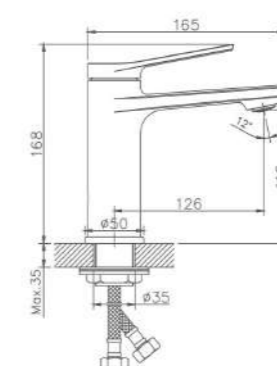

KG 1,4 кг

VAG32RF572
Смеситель
для раковины,
оружейная сталь

KG 1,4 кг

VA22RF572
Смеситель
для ванны,
хром