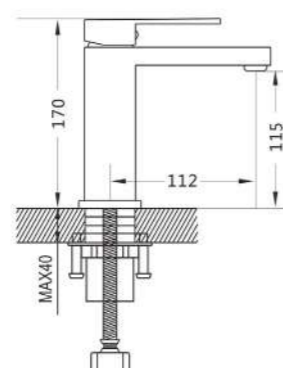

UMB32RF51

Смеситель
для раковины,
черный